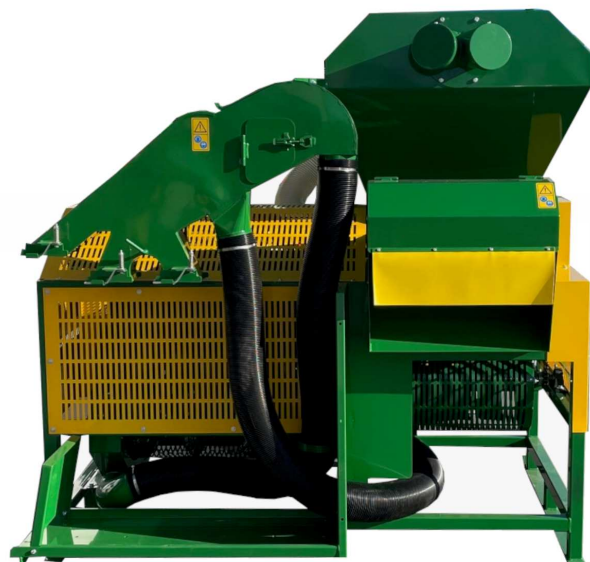

CARATTERISTICHE TECNICHE SERIE EU3000

Potenza consigliata albero cardanico	80 HP
Potenza minima consigliata del trattore	80 HP
Capacità di sollevamento minima richiesta al trattore	1000 Kg
Caratteristiche rullo selezionatore (diametro fori griglia cilindrica)	Nocciole Ø 26 mm - Castagne Ø 45 mm
Caratteristiche bocche di aspirazione	2 bocche 120 mm - 1 bocca 140 mm
Lunghezza tubo flessibile di aspirazione	Variabile dal tipo di prodotto da 12 m a 25 m
Larghezza	1900 mm
Lunghezza	1900 mm
Altezza	1950 mm
Massa a vuoto	695 Kg

La macchina può essere utilizzata sia per la raccolta delle nocciole con rullo selezionatore con fori di diametro di 26 mm, sia per la raccolta delle castagne utilizzando un rullo selezionatore con fori da 45 mm di diametro.

La notevole lunghezza del tubo flessibile di aspirazione facilita il raggiungimento del prodotto da raccogliere anche in zone impervie.